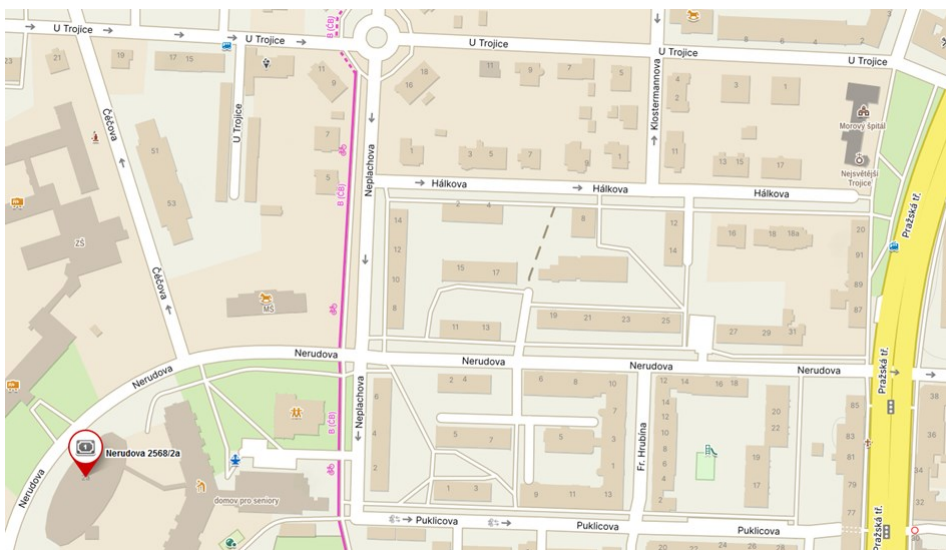

Cesta k Domu s pečovatelskou službou, Nerudova 2a, ČB

QCC

ŠACHOVÁ
UNIVERZITA

FIDE Open QCC České Budějovice

27.dubna— 5.května 2024

Klubovna Šachové univerzity QCC České Budějovice,
Dům s pečovatelskou službou, Nerudova 2568/2a, České Budějovice