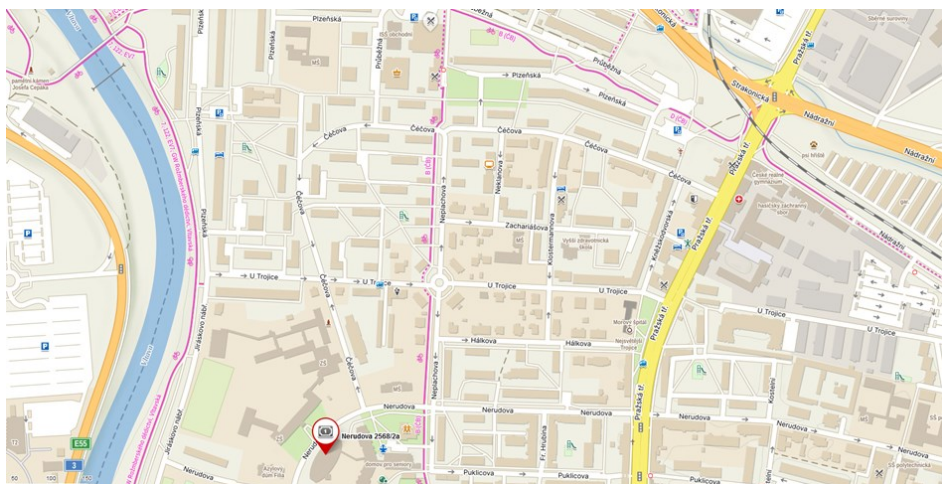

Cesta k Domu s pečovatelskou službou, Nerudova 2a, ČB

QCC

ŠACHOVÁ
UNIVERZITA

FIDE Open QCC České Budějovice

27.dubna— 5.května 2024

Klubovna Šachové univerzity QCC České Budějovice,
Dům s pečovatelskou službou, Nerudova 2568/2a, České Budějovice